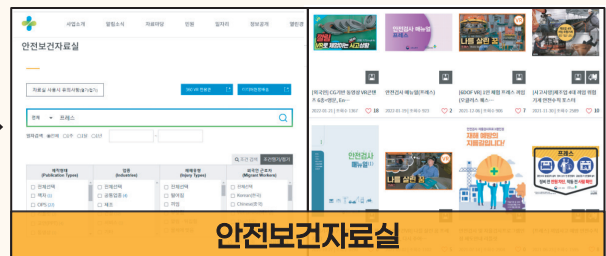

## 안전보건자료를 만나는 방법

### 공단 홈페이지

포털사이트에서 '안전보건공단' 검색 또는  
주소창에 [www.kosha.or.kr](http://www.kosha.or.kr) 입력

안전보건자료실

공단 발간 안전보건자료를 한 곳에 모았습니다.  
검색 예시) '프레스 작업안전' 자료 필요 시 '프레스' 검색

안전보건 e-Book

색인 및 키워드 검색 기능으로 필요한 내용을 빠르게  
찾아볼 수 있는 전자책(e-Book)입니다.